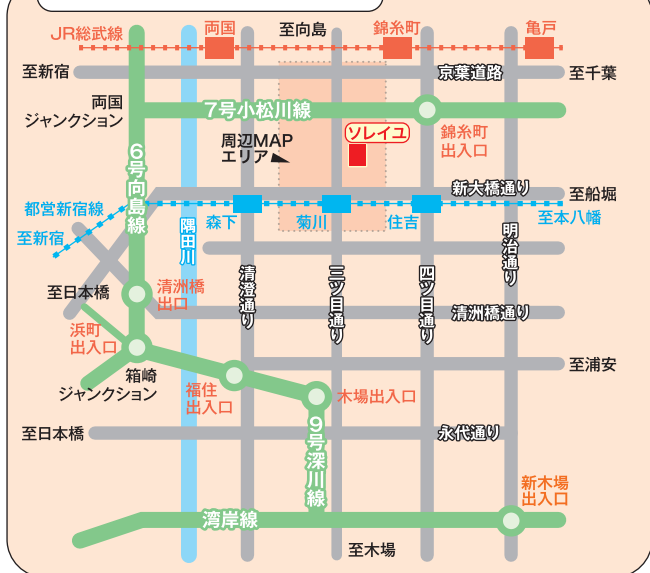

# ソレイユ 周辺MAP

### 都営新宿線「菊川駅」A3出口より 徒歩2分

A3出口を出て右折(三ツ目通りを向島方面へ直進)  
「アドン菊川ビル」と「クリーニングいいい」の間を右折  
1つ目の路地(クリーニング小林)を左折  
2軒目のマンションの1階「木の扉の入口」がスタジオです。

### 首都高 錦糸町出口より約5分

### 首都高 浜町出口より約10分

※駐車場は、近隣のコインパーキングをご利用くださいませ。